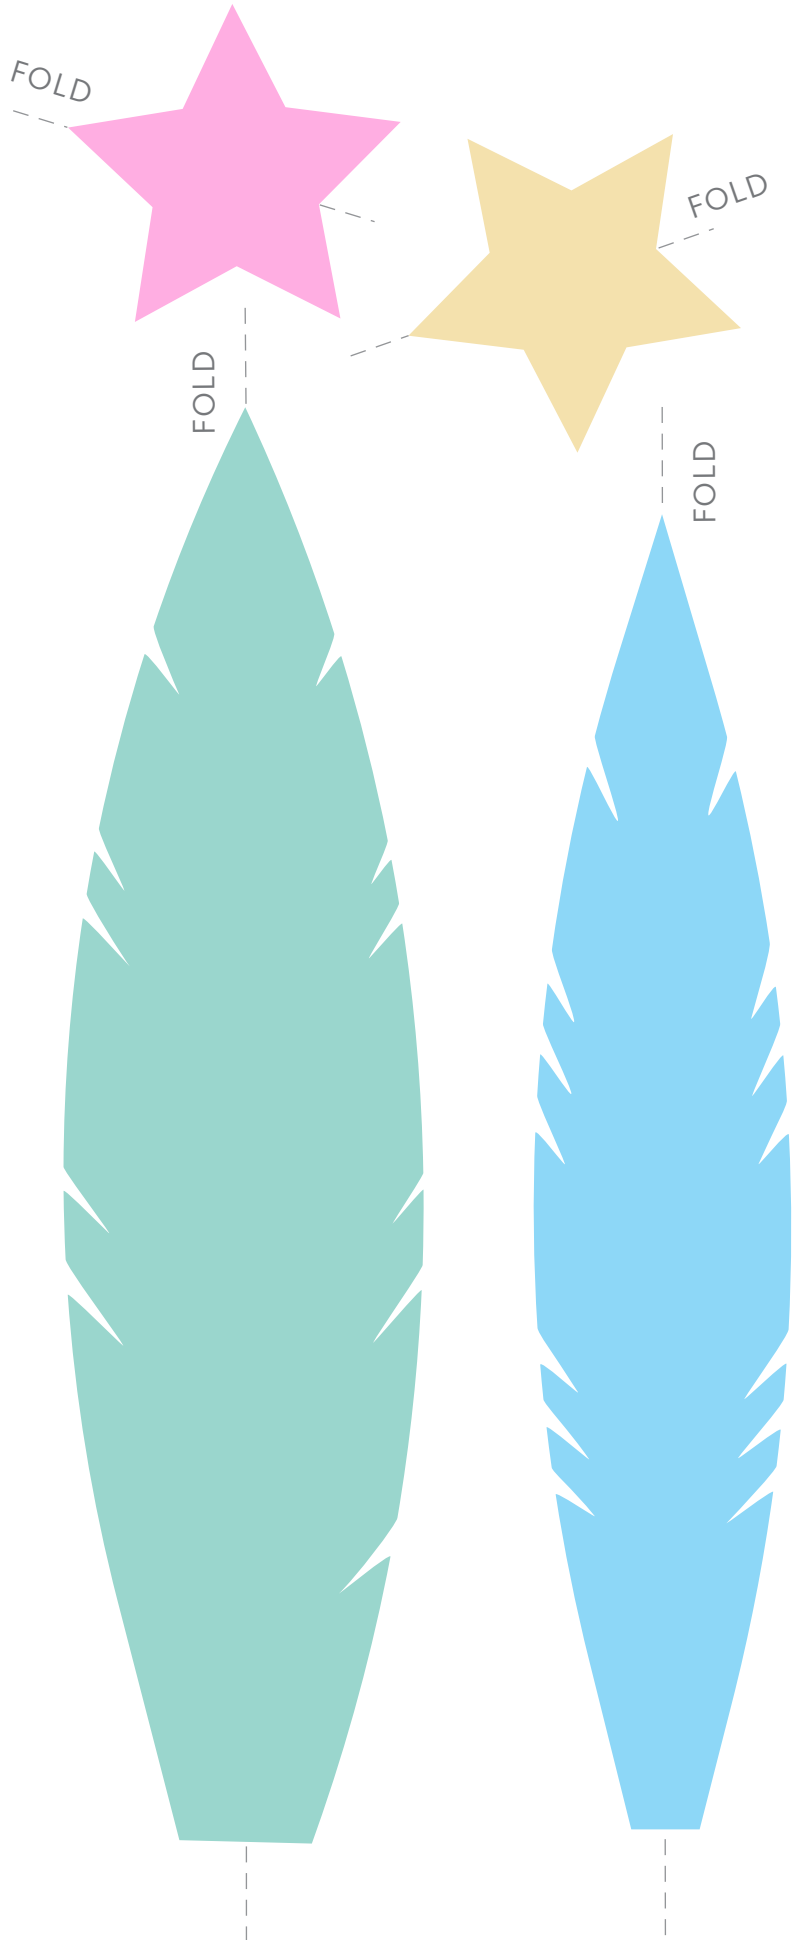

HAT BASE

HAT TOP

HAT BASE

GLUE

HAT TRIMS

GLUE

GLITTER
STARS
TEMPLATE

BLANK HAT BASE (Coloring in)

GLUE

Coloring in version

BLANK
HAT TOP

BLANK HAT TRIM

GLUE